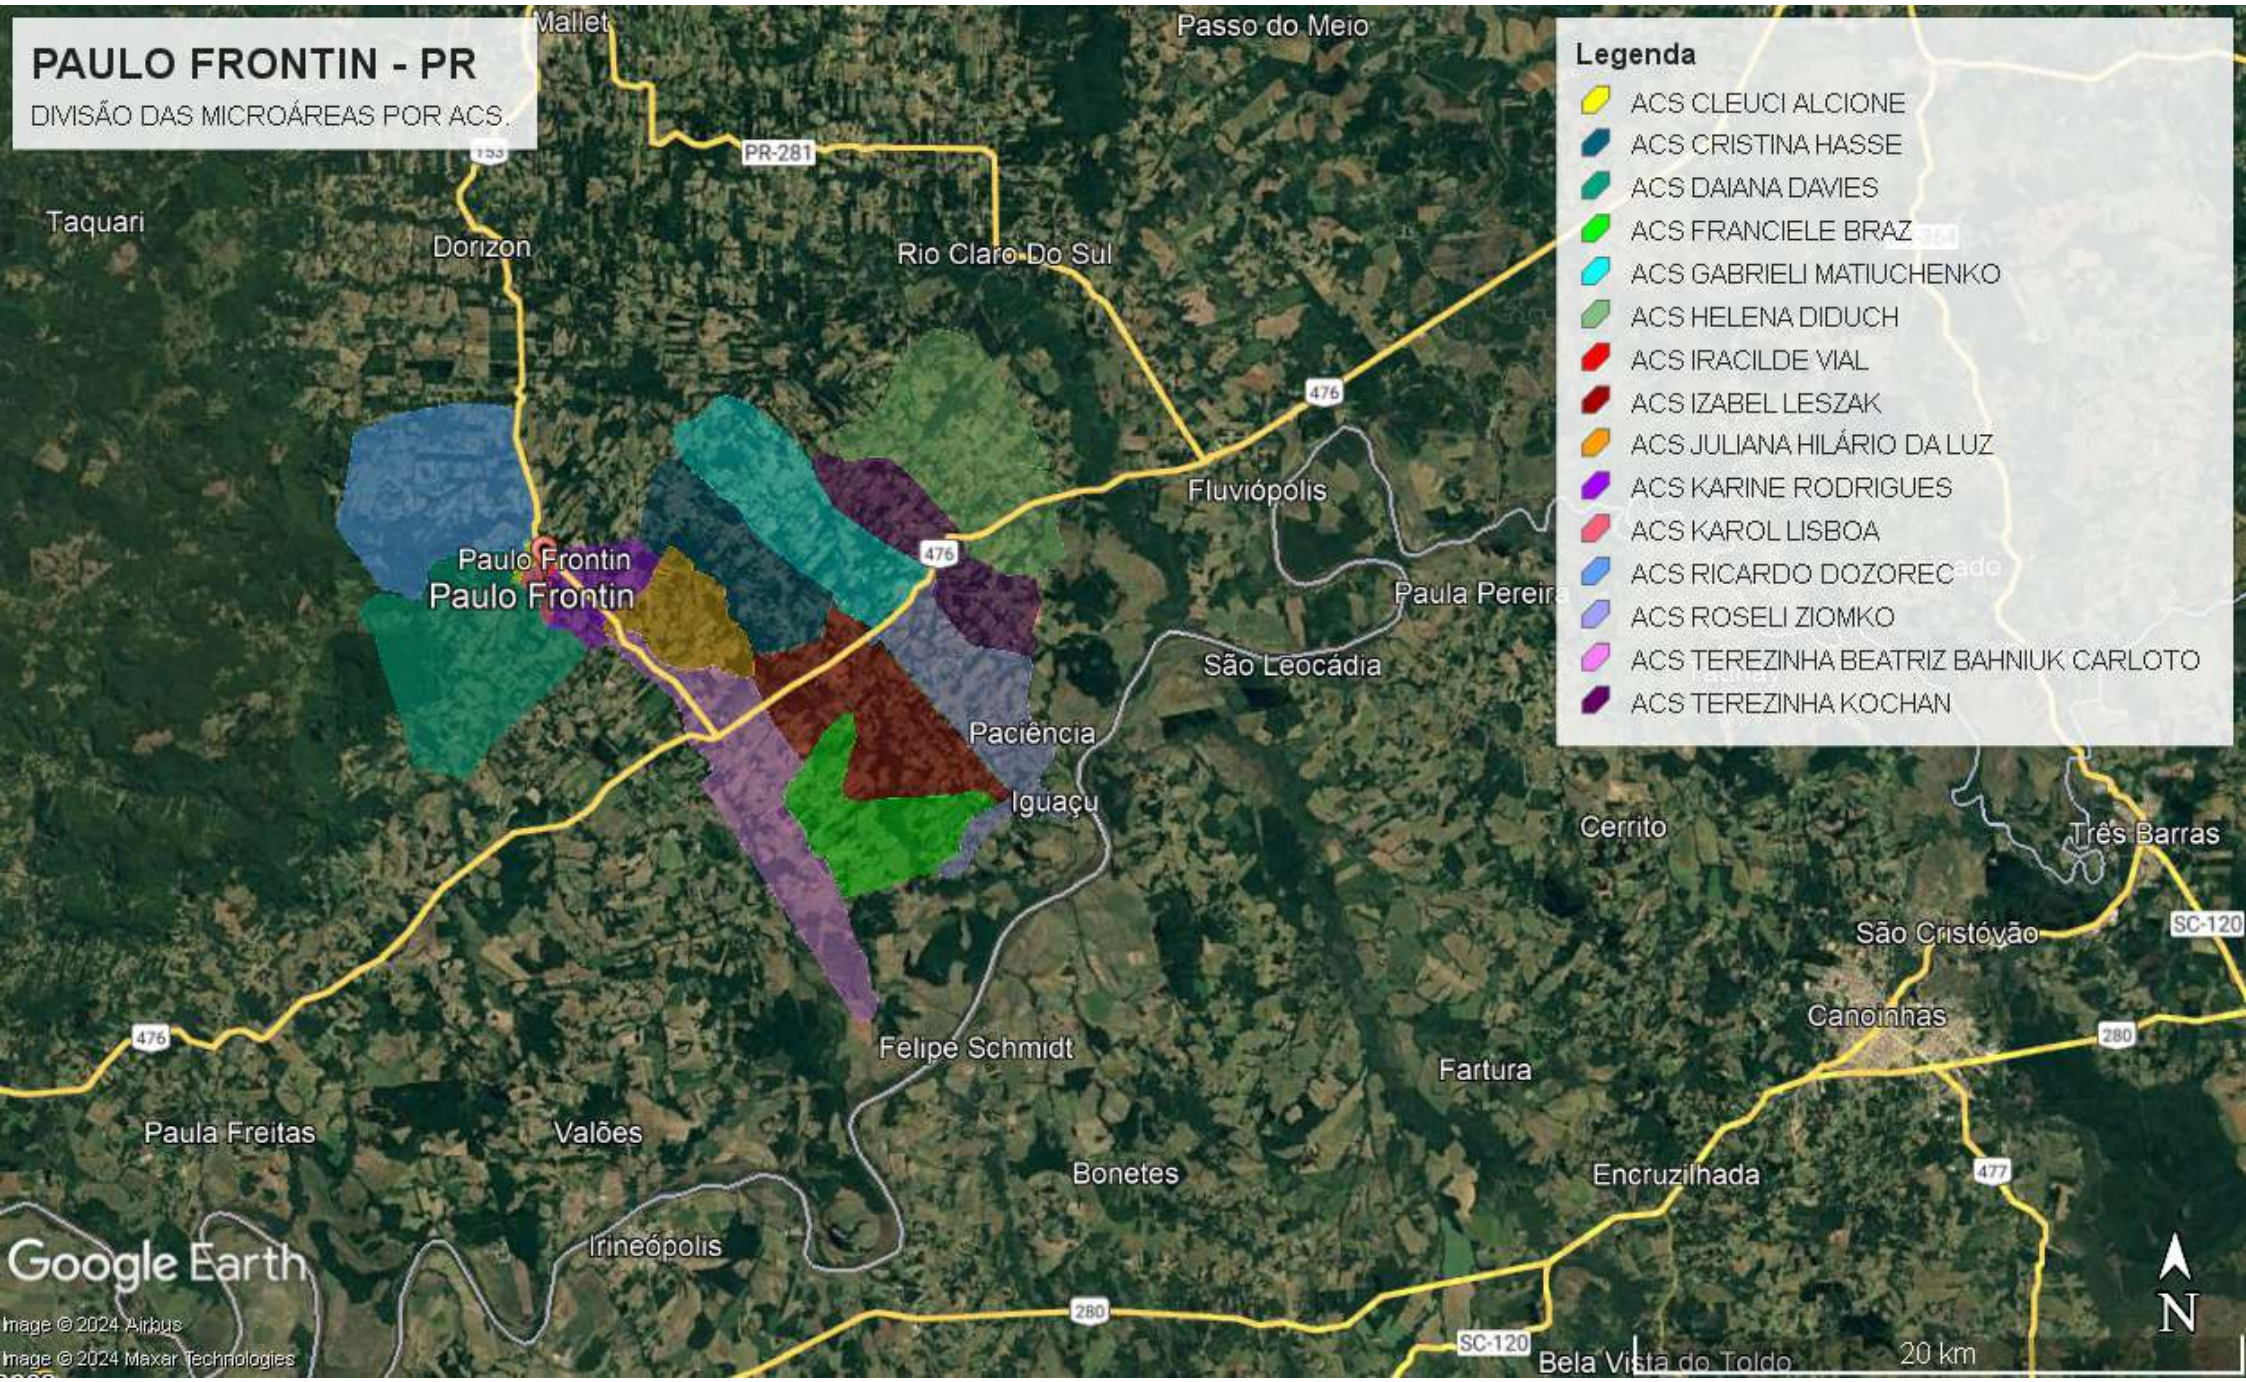

PAULO FRONTIN - PR

DIVISÃO DAS MICROÁREAS POR ACS

Legenda

- ACS CLEUCI ALCIONE
- ACS CRISTINA HASSE
- ACS DAIANA DAVIES
- ACS FRANCIELE BRAZ
- ACS GABRIELI MATIUCHENKO
- ACS HELENA DIDUCH
- ACS IRACILDE VIAL
- ACS IZABEL LESZAK
- ACS JULIANA HILÁRIO DA LUZ
- ACS KARINE RODRIGUES
- ACS KAROL LISBOA
- ACS RICARDO DOZOREC
- ACS ROSELI ZIOMKO
- ACS TEREZINHA BEATRIZ BAHNIUK CARLOTO
- ACS TEREZINHA KOCHAN

Google Earth

Image © 2024 Airbus
Image © 2024 Maxar Technologies

20 km