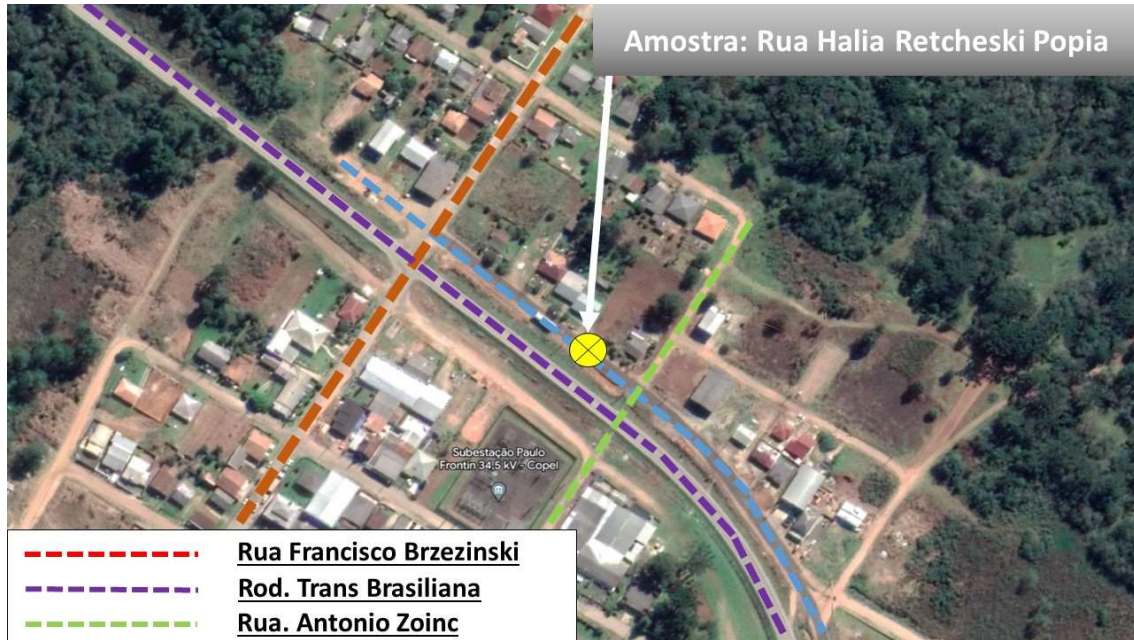

CROQUI DE LOCALIZAÇÃO DAS EXTRAÇÕES DAS AMOSTRAS

1. Rua Halia Retcheski Popia

Latitude: 26° 2'22.15"S

Longitude: 50°49'41.51"O

2. Rua Aristo Razera

Latitude: 26° 2'42.82"S

Longitude: 50°50'13.66"O

3. Rua Alexandre Popia

Latitude: 26° 2'32.04"S
Longitude: 50°50'12.49"O

4. Rua Rui Barbosa

Latitude 26° 2'30.90"S
Longitude: 50°49'55.91"O

5. Rua João Treuk

Latitude: 26° 2'42.87"S

Longitude: 50°50'9.60"O