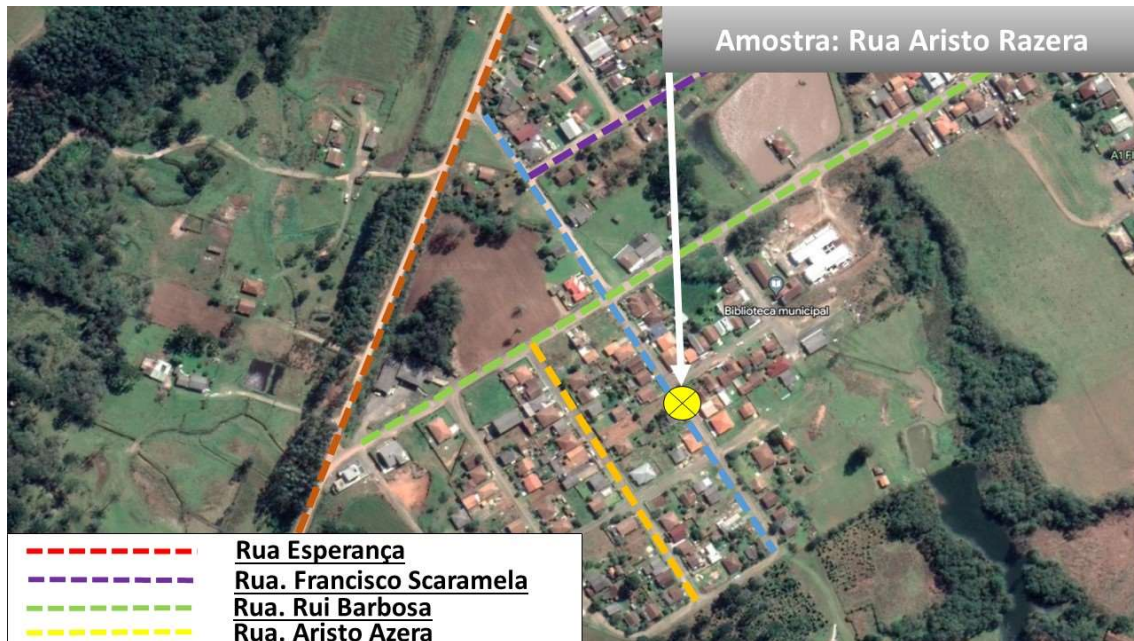

CROQUI DE LOCALIZAÇÃO DAS EXTRAÇÕES DAS AMOSTRAS

1. Rua Halia Retcheski Popia

Latitude: 26° 2'22.15"S

Longitude: 50°49'41.51"O

2. Rua Aristo Razera

Latitude: 26° 2'42.82"S

Longitude: 50°50'13.66"O

3. Rua Alexandre Popia

Latitude: 26° 2'32.04"S
Longitude: 50°50'12.49"O

4. Rua Rui Barbosa

Latitude 26° 2'30.90"S
Longitude: 50°49'55.91"O

5. Rua João Treuk

Latitude: 26° 2'42.87"S

Longitude: 50°50'9.60"O